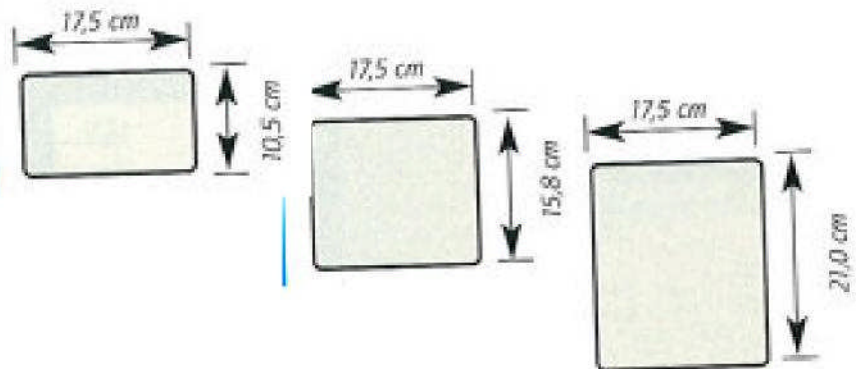

Tel.: + 49 0271 3190462

Fax: + 49 0271 3174133

info@betonsteinmaschinen.de

www.betonsteinmaschinen.de

17 Formate mit 22 Formen für Knauer-Maschine

Rastermaße: Vollverbund-Pflaster

Dicke 6, 8, 10 cm

(Randsteine 6, 8, 10 cm = je 1 gemischte Form)

2.) Heilbronner Antik, 3 Formen

Rastermaße	Dicke cm
17,5 x 10,5 cm	7
17,5 x 15,8 cm	7
17,5 x 21,0 cm	7

3.) Spartana-Pflaster, 2 Formen

Rastermaße	Dicke cm
Quadratstein 12,6 x 12,6 cm	6
Rechteckstein 18,9 x 12,6 cm	6

4.) Ilatan – Pflaster, 3 Formen

Rastermaße	Dicke cm
Normalstein	6
19,6 x 16,6 cm	8
	10

5.) Flüster-Ilatan (scharfkantig) Dicke 8 cm, 1 Form

6.) Rechteck-Pflaster, 2 Formen

Rastermaße	Dicke cm
10 x 20 cm	6
	8

5.) Magstädter Antik, 2 Formen

Pflaster	Stärke cm
Quadratstein 16,8 x 16,8 cm	8
Rechteckstein 16,8 x 20,1 cm	8