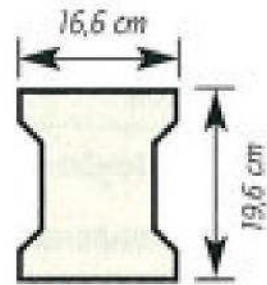

Tel.: + 49 0271 3190462

Fax: + 49 0271 3174133

info@betonsteinmaschinen.de

www.betonsteinmaschinen.de

17 Formate mit 22 Formen für Knauer-Maschine

Rastermaße: Vollverbund-Pflaster

Dicke 6, 8, 10 cm

(Randsteine 6, 8, 10 cm = je 1 gemischte Form)

2.) Heilbronner Antik, 3 Formen

Rastermaße	Dicke cm
17,5 x 10,5 cm	7
17,5 x 15,8 cm	7
17,5 x 21,0 cm	7

3.) Spartana-Pflaster, 2 Formen

Rastermaße	Dicke cm
Quadratstein 12,6 x 12,6 cm	6
Rechteckstein 18,9 x 12,6 cm	6

4.) Ilatan – Pflaster, 3 Formen

Rastermaße	Dicke cm
Normalstein	6
19,6 x 16,6 cm	8
	10

5.) Flüster-Ilatan (scharfkantig) Dicke 8 cm, 1 Form

6.) Rechteck-Pflaster, 2 Formen

Rastermaße	Dicke cm
10 x 20 cm	6
	8

5.) Magstädter Antik, 2 Formen

Pflaster	Stärke cm
Quadratstein 16,8 x 16,8 cm	8
Rechteckstein 16,8 x 20,1 cm	8