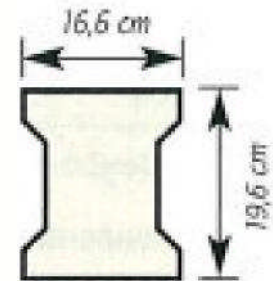

Tel.: + 49 0271 3190462

Fax: + 49 0271 3174133

info@betonsteinmaschinen.de

www.betonsteinmaschinen.de

17 Formate mit 22 Formen für Knauer-Maschine

Rastermaße: Vollverbund-Pflaster

Dicke 6, 8, 10 cm

(Randsteine 6, 8, 10 cm = je 1 gemischte Form)

2.) Heilbronner Antik, 3 Formen

Rastermaße	Dicke cm
17,5 x 10,5 cm	7
17,5 x 15,8 cm	7
17,5 x 21,0 cm	7

3.) Spartana-Pflaster, 2 Formen

Rastermaße	Dicke cm
Quadratstein 12,6 x 12,6 cm	6
Rechteckstein 18,9 x 12,6 cm	6

4.) Ilatan – Pflaster, 3 Formen

Rastermaße	Dicke cm
Normalstein	6
19,6 x 16,6 cm	8
	10

5.) Flüster-Ilatan (scharfkantig) Dicke 8 cm, 1 Form

6.) Rechteck-Pflaster, 2 Formen

Rastermaße	Dicke cm
10 x 20 cm	6
	8

5.) Magstädter Antik, 2 Formen

Pflaster	Stärke cm
Quadratstein 16,8 x 16,8 cm	8
Rechteckstein 16,8 x 20,1 cm	8