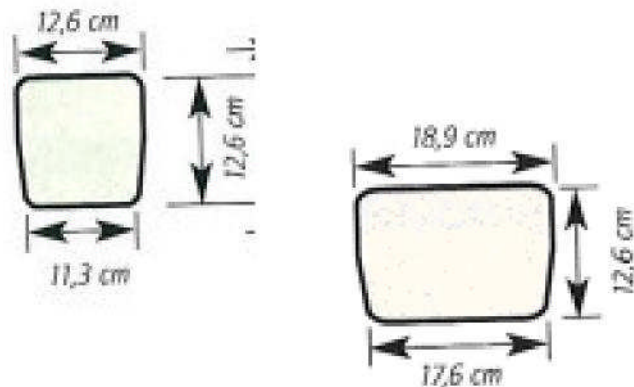

Tel.: + 49 0271 3190462

Fax: + 49 0271 3174133

info@betonsteinmaschinen.de

www.betonsteinmaschinen.de

17 Formate mit 22 Formen für Knauer-Maschine

Rastermaße: Vollverbund-Pflaster

Dicke 6, 8, 10 cm

(Randsteine 6, 8, 10 cm = je 1 gemischte Form)

2.) Heilbronner Antik, 3 Formen

Rastermaße	Dicke cm
17,5 x 10,5 cm	7
17,5 x 15,8 cm	7
17,5 x 21,0 cm	7

3.) Spartana-Pflaster, 2 Formen

Rastermaße	Dicke cm
Quadratstein 12,6 x 12,6 cm	6
Rechteckstein 18,9 x 12,6 cm	6

4.) Ilatan – Pflaster, 3 Formen

Rastermaße	Dicke cm
Normalstein	6
19,6 x 16,6 cm	8
	10

5.) Flüster-Ilatan (scharfkantig) Dicke 8 cm, 1 Form

6.) Rechteck-Pflaster, 2 Formen

Rastermaße	Dicke cm
10 x 20 cm	6
	8