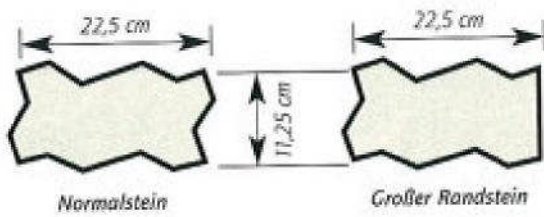

Tel.: + 49 0271 3190462

Fax: + 49 0271 3174133

info@betonsteinmaschinen.de

www.betonsteinmaschinen.de

17 Formate mit 22 Formen für Knauer-Maschine

Rastermaße: Vollverbund-Pflaster

Dicke 6, 8, 10 cm

(Randsteine 6, 8, 10 cm = je 1 gemischte Form)

2.) Heilbronner Antik, 3 Formen

Rastermaße	Dicke cm
17,5 x 10,5 cm	7
17,5 x 15,8 cm	7
17,5 x 21,0 cm	7

3.) Spartana-Pflaster, 2 Formen

Rastermaße	Dicke cm
Quadratstein 12,6 x 12,6 cm	6
Rechteckstein 18,9 x 12,6 cm	6